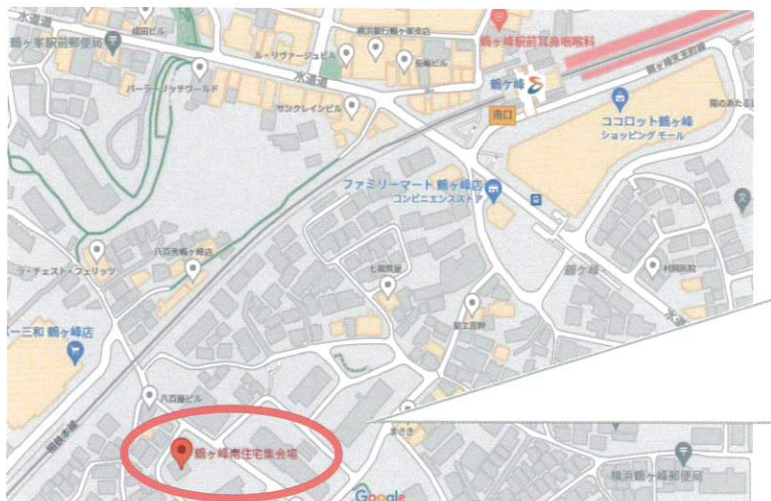

鶴ヶ峰地区ニコニコ笑顔

第2回

# および生活相談会

長引くコロナ禍をはじめ、様々な理由で生活にお困りの方に  
野菜と他の食品および生活用品を無料でお配りします。

当日は「生活相談会」も開きます。是非、お立ち寄り下さい。

開催日 令和5年2月26日(日)

時間 12:00~15:30(雨天決行)

場所 鶴ヶ峰南住宅集会所  
横浜市旭区鶴ヶ峰1丁目76-1

主催：鶴ヶ峰地区社会福祉協議

協力：鶴ヶ峰地区町内会連合会  
後援：旭区社会福祉協議会  
鶴ヶ峰地域ケアプラザ